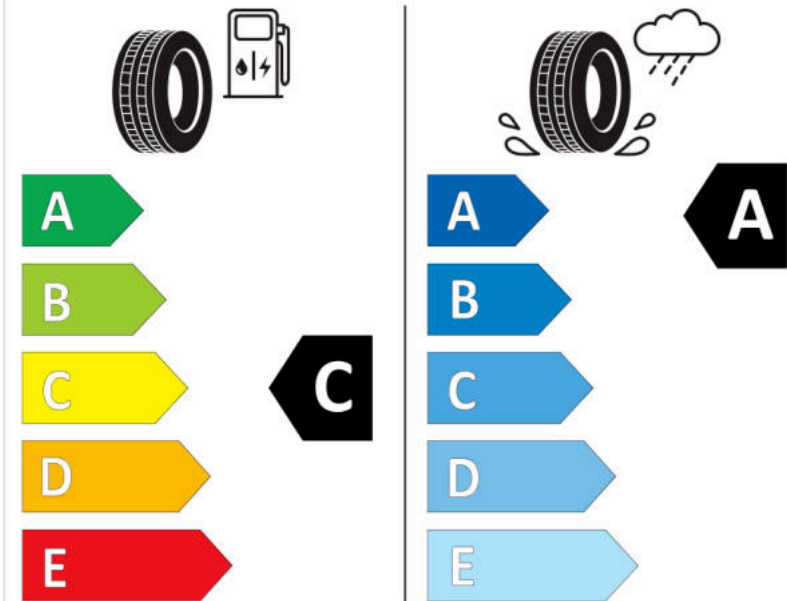

## Δελτίο Πληροφοριών Προϊόντος

ΚΑΝΟΝΙΣΜΟΣ (ΕΕ) 2020/740

Μάρκα	MICHELIN
Εμπορική ονομασία	LATITUDE SPORT 3
Αναγνωριστικό μοντέλου	922303
Διάσταση	275/40R20
Δείκτης ικανότητας φόρτωσης	106
Σύμβολο κατηγορίας ταχύτητας	Y
Κατηγορία ως προς την εξοικονόμηση καυσίμου	C
Κατηγορία ως προς την πρόσφυση του ελαστικού σε υγρό οδόστρωμα	C
Κατηγορία εξωτερικού θορύβου κύλισης	B
Τιμή εξωτερικού θορύβου κύλισης	72 dB
Ελαστικό για χρήση σε συνθήκες έντονης χιονόπτωσης	Όχι
Ελαστικό πρόσφυσης στον πάγο	Όχι
Ημερομηνία έναρξης παραγωγής	37/11
Ημερομηνία λήξης παραγωγής	
Κατηγορία Φορτίου	XL
Επιπλέον πληροφορίες	275/40 R20 106Y EXTRA LOAD TL LATITUDE SPORT 3 GRNX MI

# ENERG

MICHELIN

922303

275/40R20 106 Y

C1

2020/740