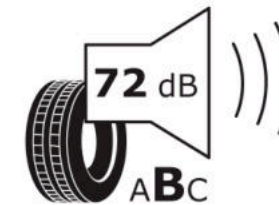

ENERG

MICHELIN

922303

275/40R20 106 Y

C1